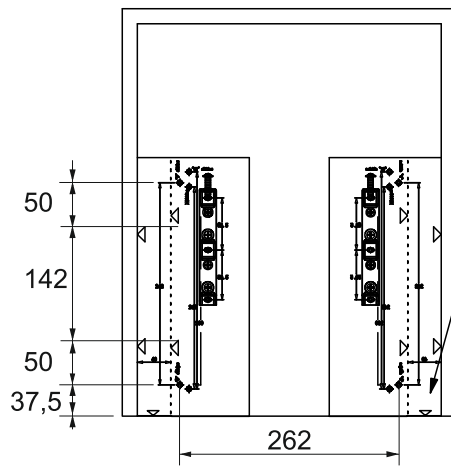

<p><b>A</b> направляющие с рамой</p>  <p>1 шт.</p>	<p><b>B</b> корзина</p>  <p>1 шт.</p>	<p><b>C</b> лоток</p>  <p>1 шт.</p>	<p><b>D</b> поддон</p>  <p>1 шт.</p>	<p><b>F</b> саморез 4x16</p>  <p>8 шт.</p>	<p><b>G</b> саморез 4x10</p>  <p>8 шт.</p>	<p><b>H</b> винт М8</p>  <p>4 шт.</p>	<p><b>I</b> кронштейн</p>  <p>2 шт.</p> <p><b>J</b> шаблон</p>  <p>1 шт.</p>
--	--	--	---	---	---	--	--

размеры шкафа под корзину

установка направляющих

разметка и крепление фасада

установка и фиксация сетки